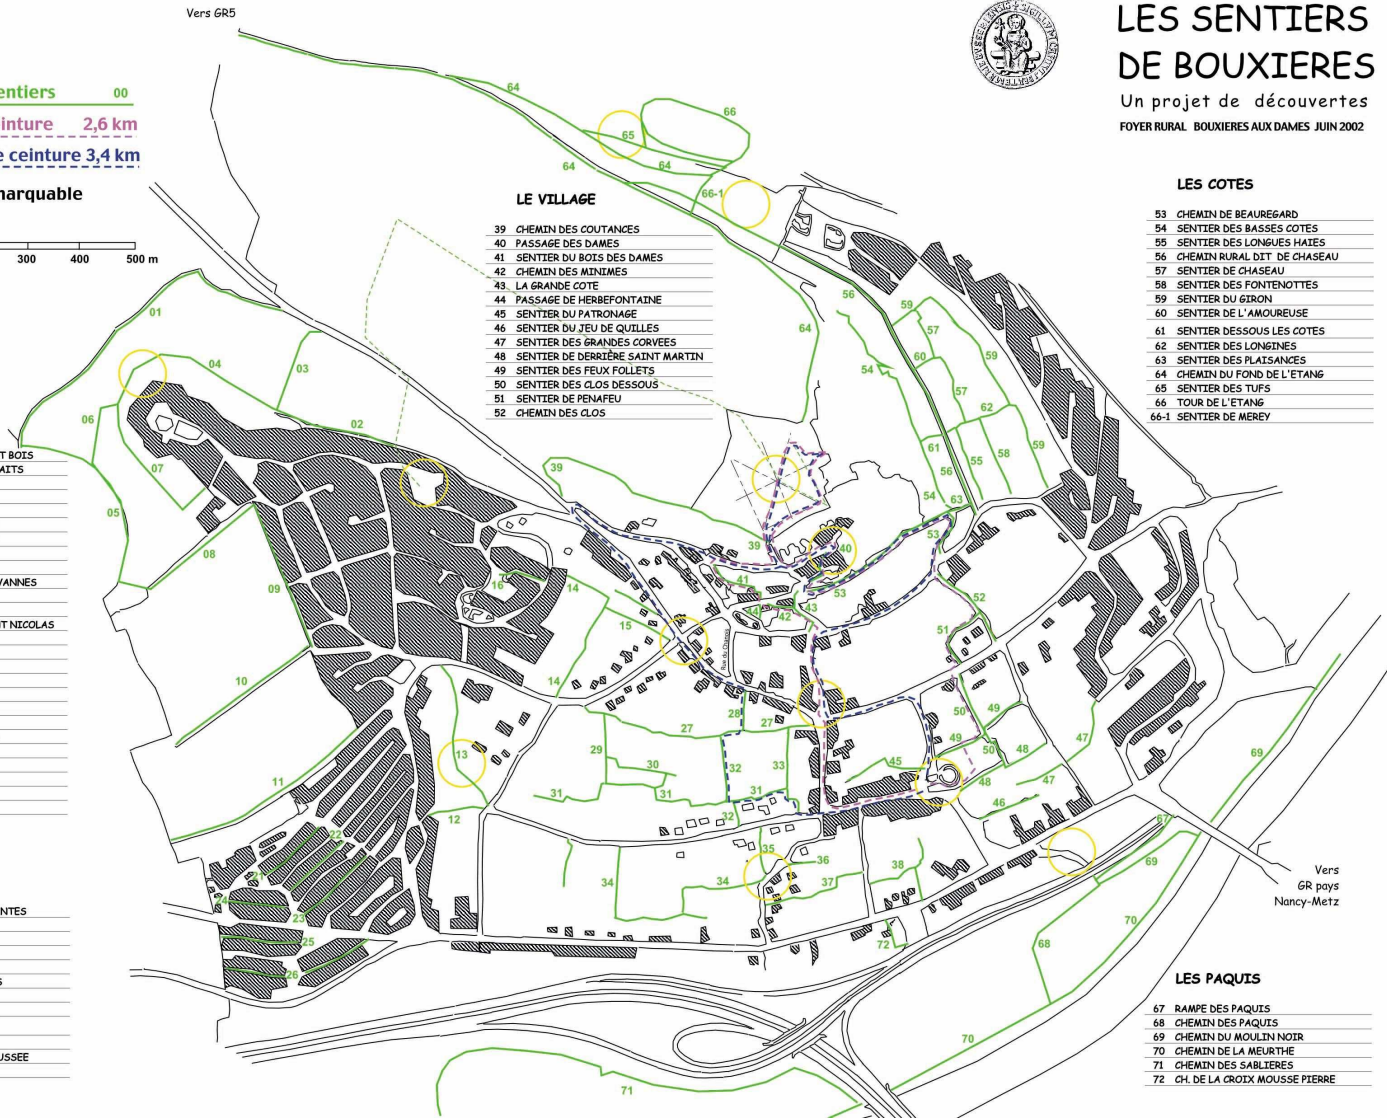

LES VIGNES

1. 27 SENTIER DES GRANDES PLANTES
2. 28 SENTIER SAINT ANTOINE
3. 29 SENTIER DES TACHONS
4. 30 SENTIER DE RICHEMONT
5. 31 SENTIER DES CHASUPES
6. 32 SENTIER DES QUATERONS
7. 33 SENTIER DES ZAUBIS
8. 34 SENTIER PLANTES BASSES
9. 35 SENTIER DU CHAUFOUR
10. 36 SENTIER DE BEUVIGNES
11. 37 SENTIER DE LA SAULE TROUSSEE
12. 38 SENTIER DES DOUARS

LE VILLAGE

1. 39 CHEMIN DES COUTANCES
2. 40 PASSAGE DES DAMES
3. 41 SENTIER DU BOIS DES DAMES
4. 42 CHEMIN DES MINIMES
5. 43 LA GRANDE COTE
6. 44 PASSAGE DE HERBEFONTAINE
7. 45 SENTIER DU PATRONAGE
8. 46 SENTIER DU JEU DE QUILLES
9. 47 SENTIER DES GRANDES CORVEES
10. 48 SENTIER DE DERRIERE SAINT MARTIN
11. 49 SENTIER DES FEUX FOLLETS
12. 50 SENTIER DES CLOS DESSOUS
13. 51 SENTIER DE PENAFEU
14. 52 CHEMIN DES CLOS

LES COTES

1. 53 CHEMIN DE BEAUREGARD
2. 54 SENTIER DES BASSES COTES
3. 55 SENTIER DES LONGUES HAIES
4. 56 CHEMIN RURAL DIT DE CHASEAU
5. 57 SENTIER DE CHASEAU
6. 58 SENTIER DES FONTENOTTES
7. 59 SENTIER DU GERON
8. 60 SENTIER DE L'AMOUREUSE
9. 61 SENTIER DESSOUS LES COTES
10. 62 SENTIER DES LONGINES
11. 63 SENTIER DES PLAISANCES
12. 64 CHEMIN DU FOND DE L'ETANG
13. 65 SENTIER DES TUFFS
14. 66 TOUR DE L'ETANG
- 66-1 SENTIER DE MEREY

LES PAQUIS

1. 67 RAMPE DES PAQUIS
2. 68 CHEMIN DES PAQUIS
3. 69 CHEMIN DU MOULIN NOIR
4. 70 CHEMIN DE LA MEURTHE
5. 71 CHEMIN DES SABLIERES
6. 72 CH. DE LA CROIX MOUSSE PIERRE

LES SENTIERS DE BOUXIERES

Un projet de découvertes
FOYER RURAL BOUXIERES AUX DAMES JUIN 2002