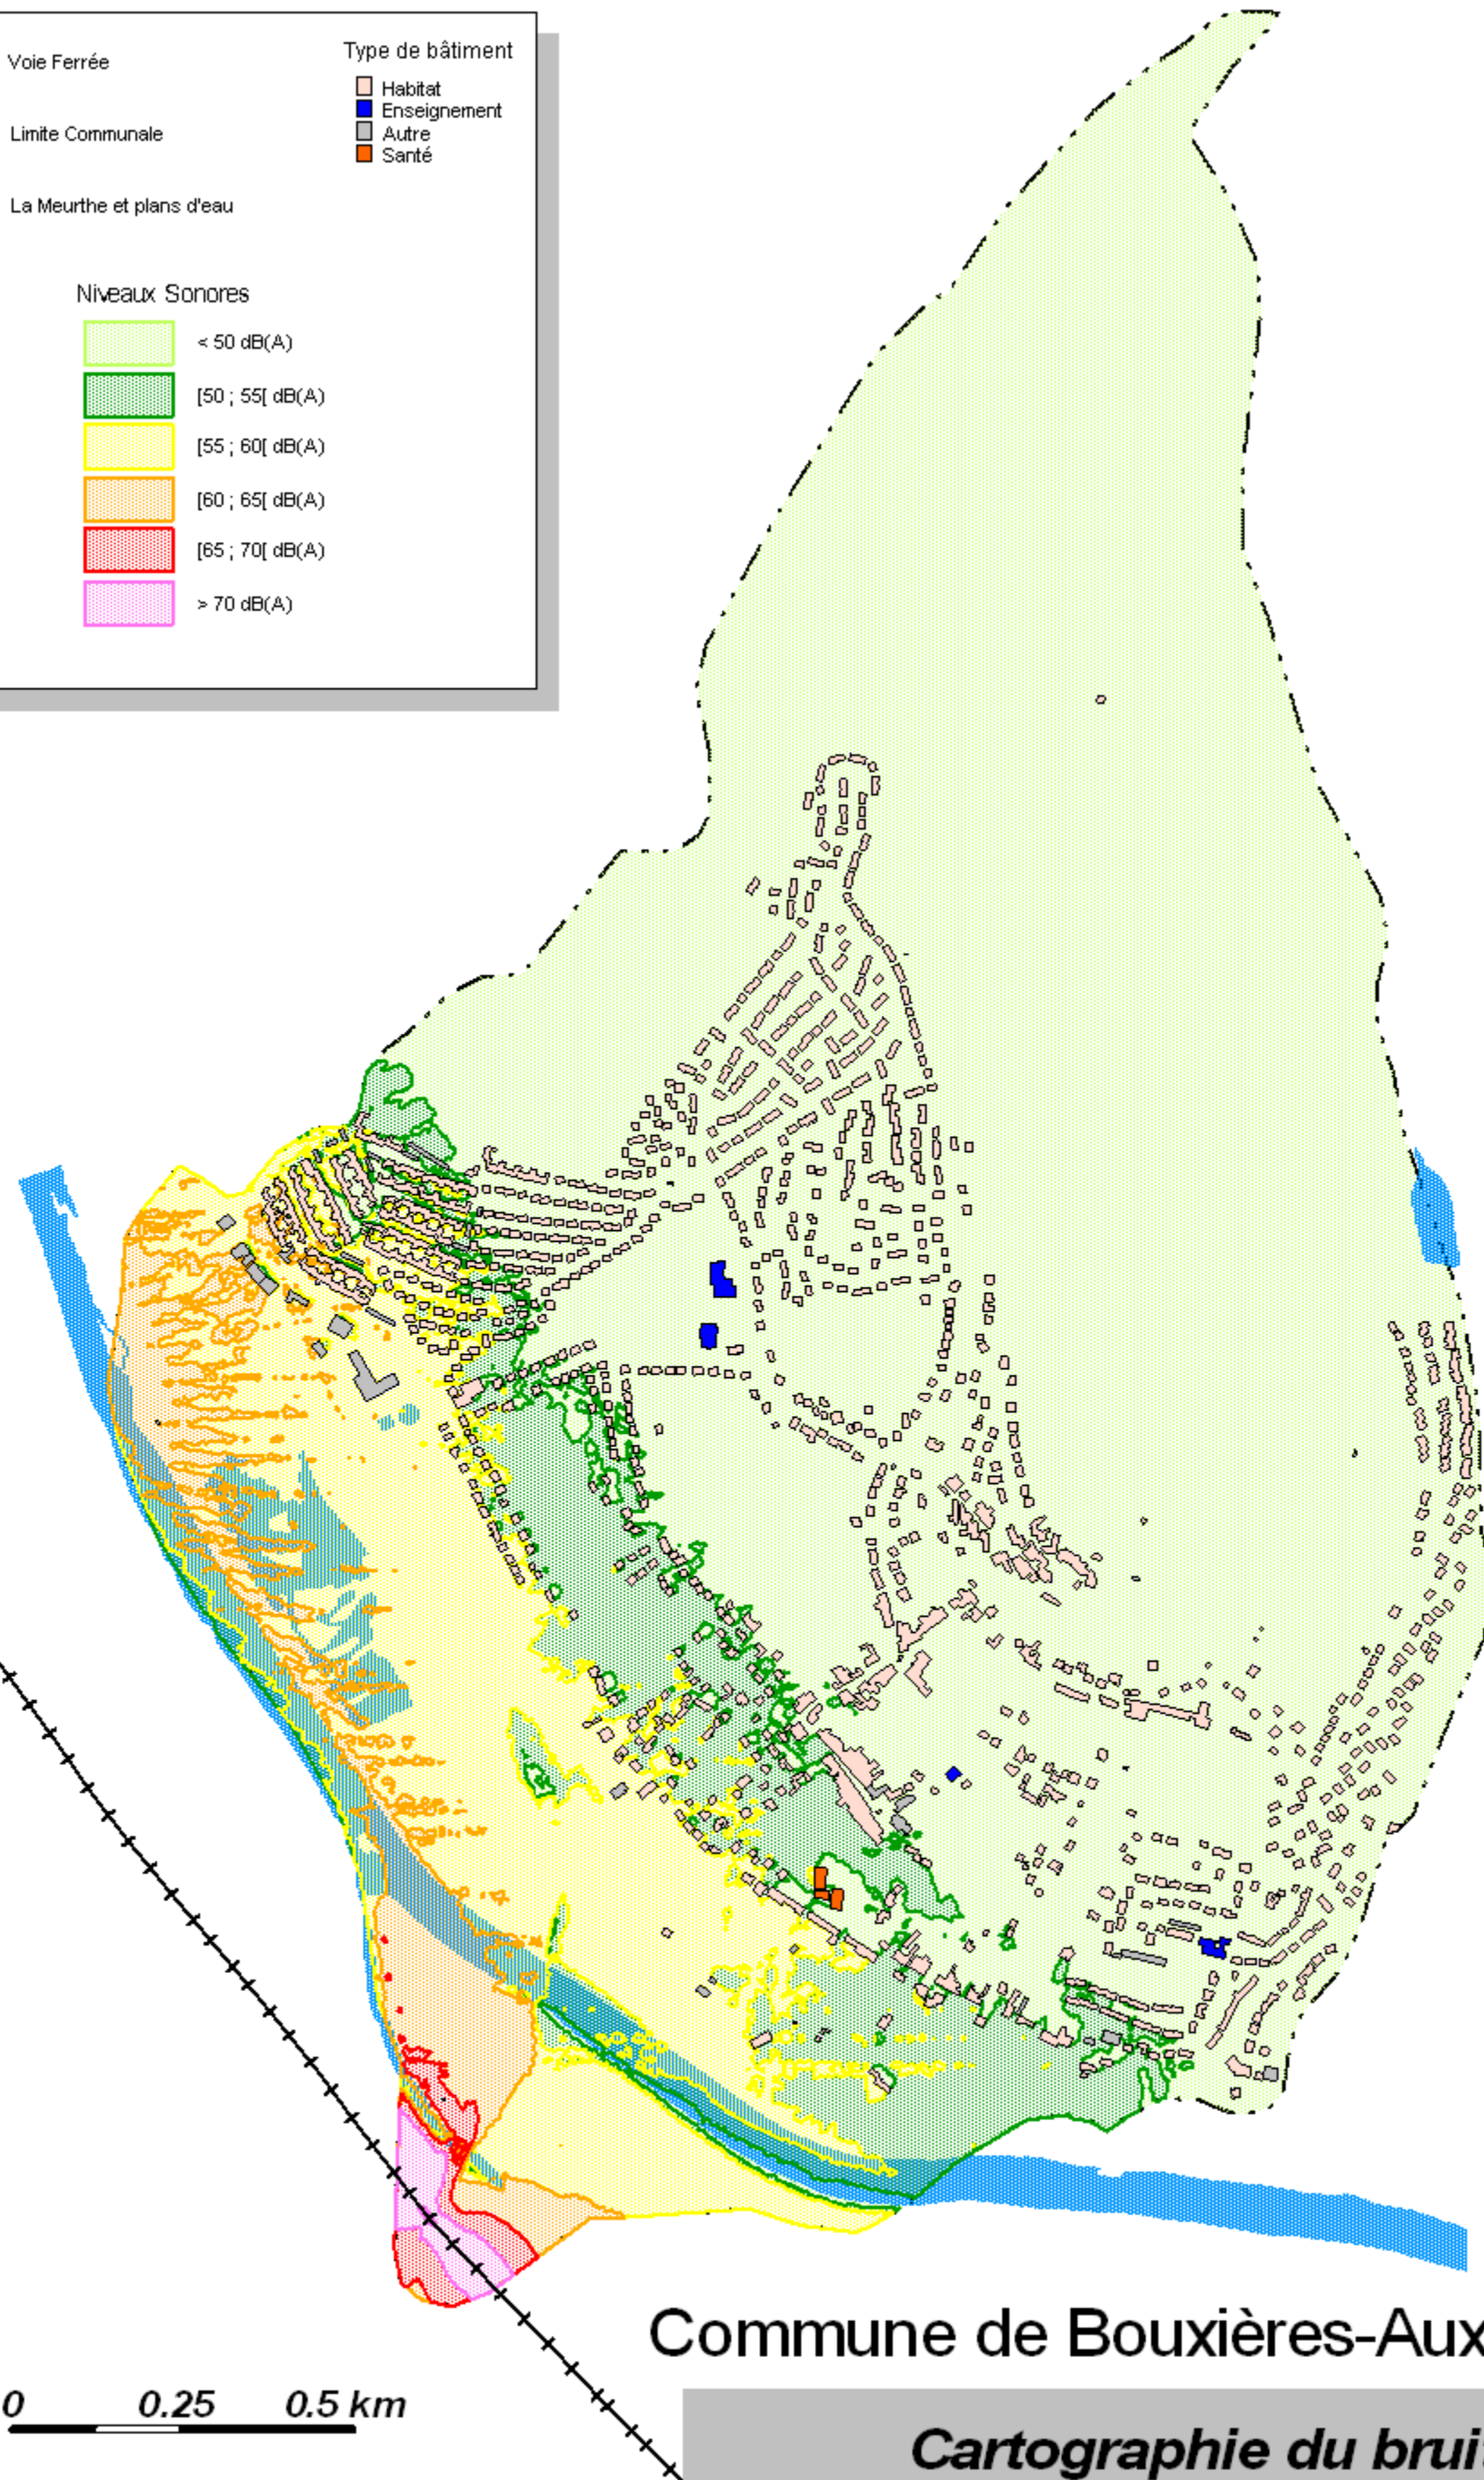

Voie Ferrée

Limite Communale

La Meurthe et plans d'eau

Type de bâtiment

Habitat

Enseignement

Autre

Santé

Niveaux Sonores

< 50 dB(A)

[50 ; 55[dB(A)

[55 ; 60[dB(A)

[60 ; 65[dB(A)

[65 ; 70[dB(A)

> 70 dB(A)

0 0.25 0.5 km

Commune de Bouxières-Aux-Dames

Cartographie du bruit

*Carte A Indicateur Ln
Infrastructure Ferroviaire*