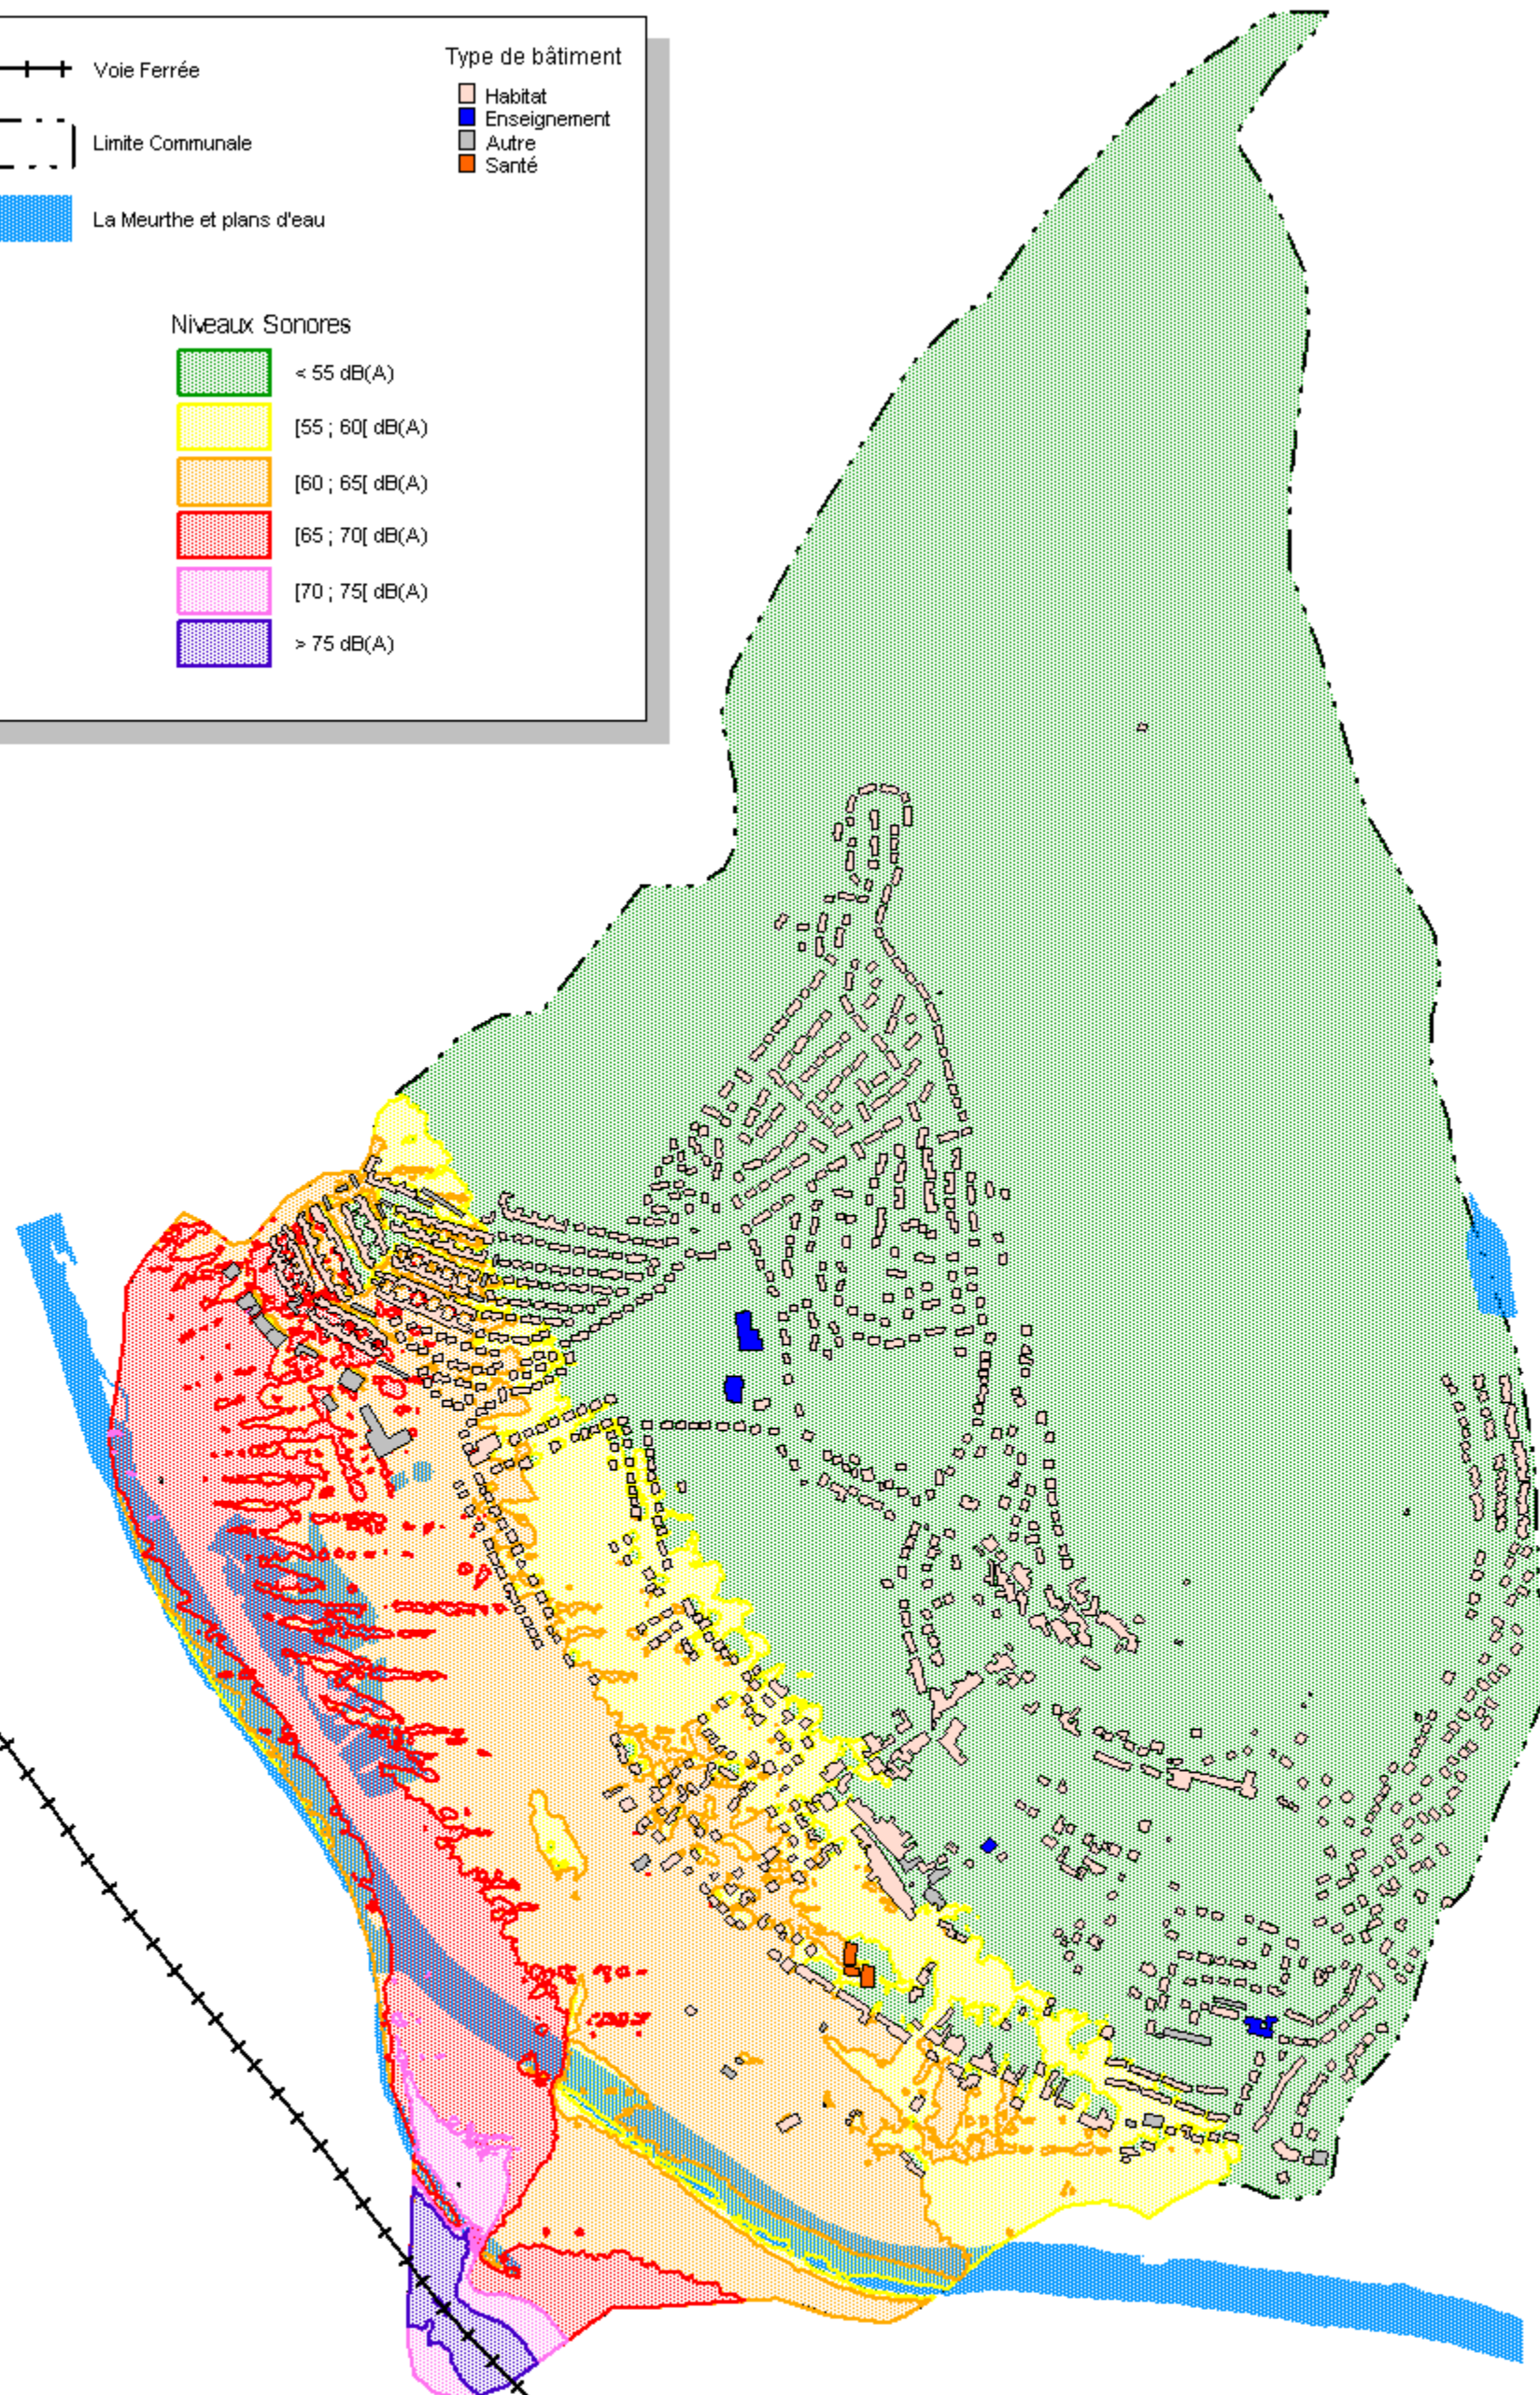

Voie Ferrée

Limite Communale

La Meurthe et plans d'eau

Type de bâtiment

Habitat

Enseignement

Autre

Santé

Niveaux Sonores

< 55 dB(A)

[55 ; 60[dB(A)

[60 ; 65[dB(A)

[65 ; 70[dB(A)

[70 ; 75[dB(A)

> 75 dB(A)

0 0.25 0.5 km

Commune de Bouxières-Aux-Dames

Cartographie du bruit

*Carte A Indicateur Lden
Infrastructure Ferroviaire*